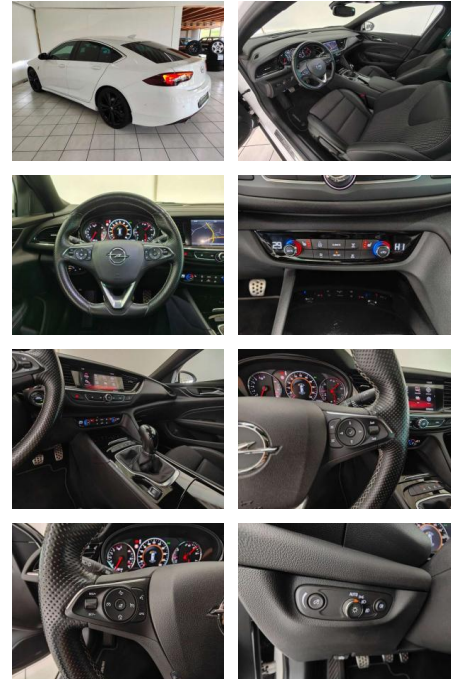

Opel Insignia Grand Sport OPC Line *LED *PDC

HA14-13555 **Angebotsnr.:**

Erstzulassung:	Kilometer:	Farbe:	Leistung:	Kraftstoffart:	Verbr. komb.	CO2-Emission	CO2-Klasse (WLTP)
01.03.2018	115.920	Weiß	103 kW / 140 PS	Benzin	5,9 l/100km	133 g/km	D

- Anti-Blockiersystem ABS
- Alarmanlage ABS Blendfreies Fernlicht Elektr. Wegfahrsperre ESP Fernlichtassistent
- Geschwindigkeitsbegrenzer Isofix
- Lichtsensor Müdigkeitswarner
- Nebelscheinwerfer Notbremsassistent
- Notrufsystem Regensensor
- Reifendruckkontrolle Spurhalteassistent
- Start/Stopp-Automatik
- Totwinkel-Assistent Traktionskontrolle
- Verkehrszeichenerkennung Airbags: Front-
- Seiten- und weitere Airbags Tagfahrlicht (Art): LED-Tagfahrlicht
- Hauptscheinwerfer: LED-Scheinwerfer
- Kurvenlicht (Art): Adaptives Kurvenlicht
- Pannenhilfe: Pannenkita Kamera Hinten
- Vorne Innenausstattung: Teilleder Farbe der Innenausstattung: Schwarz