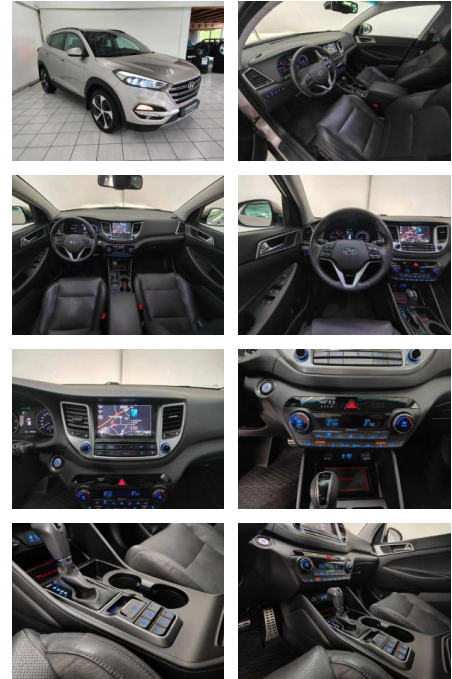

Hyundai Tucson Premium 4WD Auto.*LED

HA14-248864 Angebotsnr.:

Erstzulassung:	Kilometer:	Farbe:	Leistung:	Kraftstoffart:	Verbr. komb.	CO2-Emission	CO2-Klasse (WLTP)
01.08.2016	62.042	Silber	136 kW / 185 PS	Benzin	6,5 l/100km	170 g/km	F

- Anti-Blockiersystem ABS
- Alarmanlage ABS Allradantrieb Elektr. Wegfahrsperre ESP
- Geschwindigkeitsbegrenzer Isofix
- Lichtsensor Nebelscheinwerfer
- Notbremsassistent Regensensor
- Reifendruckkontrolle Spurhalteassistent
- Start/Stopp-Automatik
- Totwinkel-Assistent Traktionskontrolle
- Verkehrszeichenerkennung Airbags: Front-
- Seiten- und weitere Airbags Tagfahrlicht (Art): LED-Tagfahrlicht
- Hauptscheinwerfer: LED-Scheinwerfer
- Kurvenlicht (Art): Kurvenlicht
- Pannenhilfe: Notrad Kamera Hinten Vorne
- Innenausstattung: Leder Imitat Farbe der Innenausstattung: Schwarz

Weiteres

- Diesel
- Ausstattung: Abgedunkelte Scheiben
- Ambiente-Beleuchtung Armlehne Beheizbare Frontscheibe Beheizbares Lenkrad Elektr. Fensterheber Elektr. Heckklappe Elektr. Seitenspiegel Elektr. Seitenspiegel anklappbar Elektr. Sitzeinstellung Elektr. Sitzeinstellung Innenspiegel autom. abblendend Lederlenkrad Lordosenstütze Panorama-Dach Schiebedach Schlüssellose Zentralverriegelung Sitzheizung Sitzheizung hinten Sitzbelüftung Zentralverriegelung Berganfahrassistent Bordcomputer Multifunktionslenkrad Servolenkung Bluetooth Freisprecheinrichtung Musikstreaming integriert Navigationssystem Soundsystem Touchscreen USB Sommerreifen Leichtmetallfelgen Scheinwerferreinigung