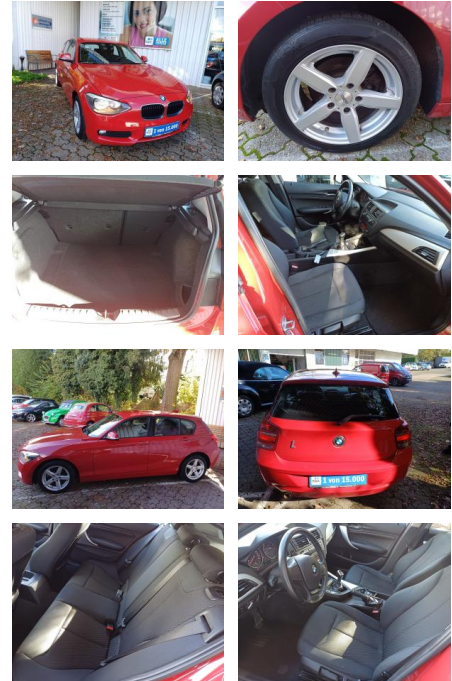

BMW 114i KLIMA SITZHEIZUNG SICHTPAKET NSW ALU CD...

FL00-H6264H2Angebotsnr.:

Erstzulassung:	Kilometer:	Farbe:	Leistung:	Kraftstoffart:
08.11.2012	115.444	Rot	75 kW / 102 PS	Benzin

PREIS
11.180 €

FINANZIERUNGSBEISPIEL