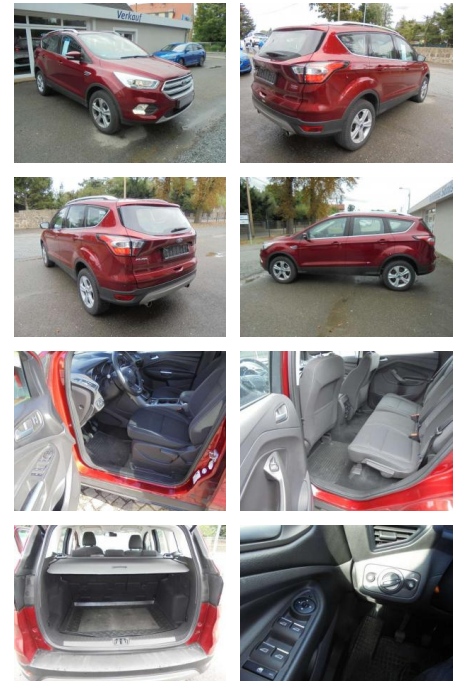

Ford Kuga Navi, PPS, Winter-Paket, DAB, LED,

KS05-AKL5220Angebotsnr.:

Erstzulassung:	Kilometer:	Farbe:	Leistung:	Kraftstoffart:
01.11.2019	49.271		110 kW / 150 PS	Benzin

PREIS
19.820 €

FINANZIERUNGSBEISPIEL