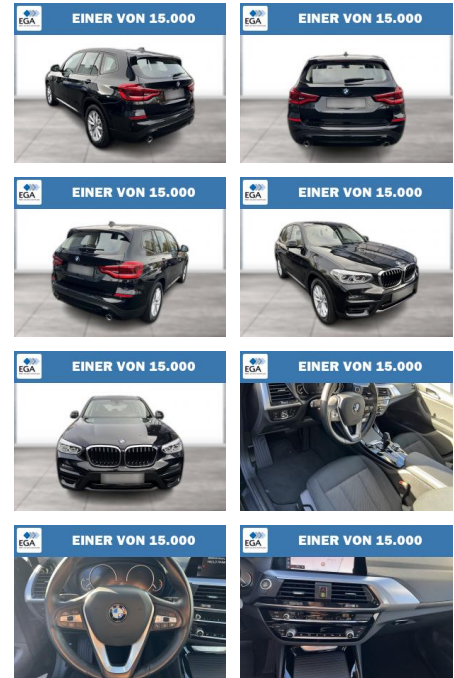

BMW X3 xDrive20d Advantage AHK Navi LED SHZ

WG08-225543 Angebotsnr.:

Erstzulassung:	Kilometer:	Farbe:	Leistung:	Kraftstoffart:
01.09.2021	64.268	Schwarz	140 kW / 190 PS	Diesel

PREIS
35.380 €

FINANZIERUNGSBEISPIEL
 Laufzeit: 72 Monate Anzahlung: 25 %
 Basis-Finanzierung:* Mtl. Rate:
 Zielraten-Finanzierung:** **281 €**