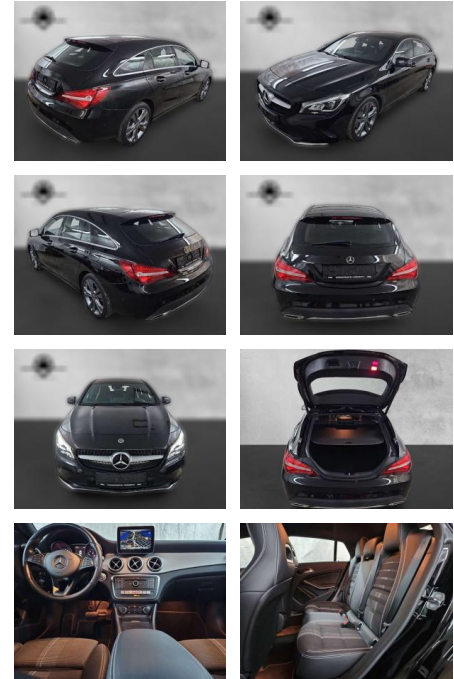

## Mercedes-Benz CLA 250 Business LED NAVI KEYLESS

AP38-7491310 Angebotsnr.:

Erstzulassung:	Kilometer:	Farbe:	Leistung:	Kraftstoffart:
01.04.2019	33.500	Schwarz	155 kW / 211 PS	Benzin

**PREIS**  
**28.590 €**