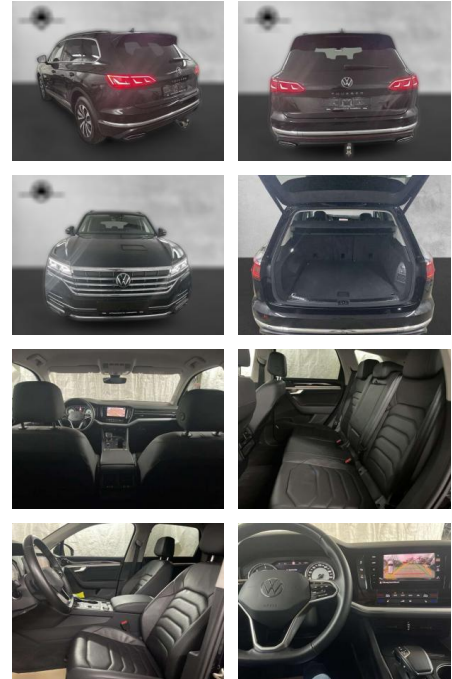

## Volkswagen Touareg 3.0 TDI Elegance MATRIX KAMER...

AP38-3829610 Angebotsnr.:

Erstzulassung:	Kilometer:	Farbe:	Leistung:	Kraftstoffart:	Verbr. komb.	CO2-Emission	CO2-Klasse (WLTP)
01.06.2021	118.500	Schwarz	170 kW / 231 PS	Benzin	8,0 l/100km	209 g/km	G