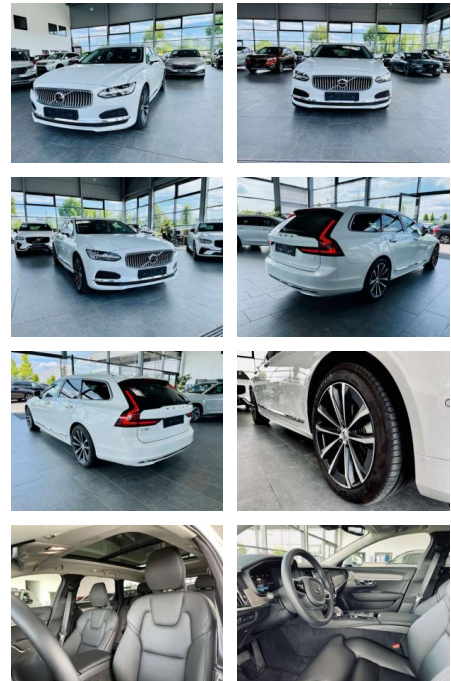

AR35-78941 **Angebotsnr.:**

Erstzulassung:	Kilometer:	Farbe:	Leistung:	Kraftstoffart:
01.12.2021	33.941	Weiß	288 kW / 392 PS	Benzin

PREIS
51.330 €

FINANZIERUNGSBEISPIEL

Laufzeit: 72 Monate Anzahlung: 25 %
 Basis-Finanzierung:* Mtl. Rate:
 Zielraten-Finanzierung:** **408 €**