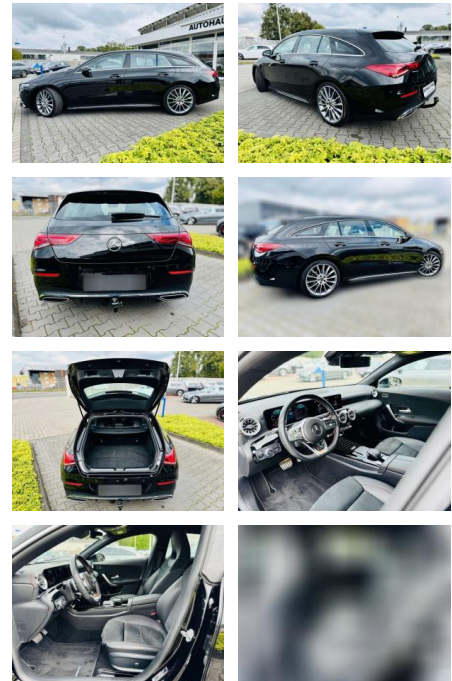

Mercedes-Benz CLA 200 AMG, Autom., Totw., LED, S...

AB97-A 5250 **Angebotsnr.:**

Erstzulassung:	Kilometer:	Farbe:	Leistung:	Kraftstoffart:
01.07.2021	30.310	Schwarz	120 kW / 163 PS	Benzin

PREIS
35.180 €

FINANZIERUNGSBEISPIEL