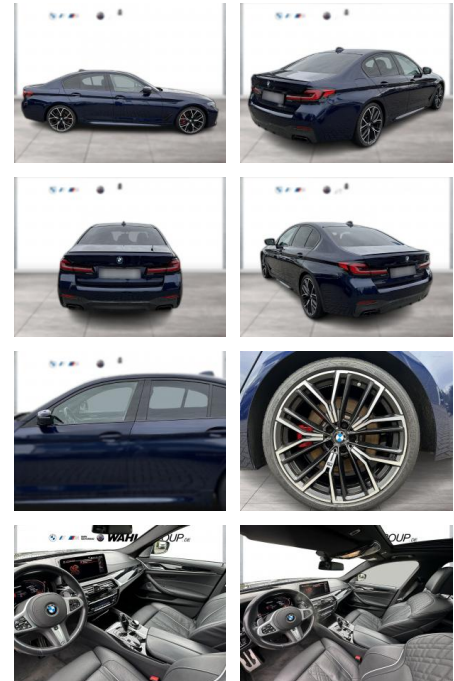

## BMW M550i xDrive LC PROF HUD LASER STANDHZG

WG04-225646 Angebotsnr.:

Erstzulassung:	Kilometer:	Farbe:	Leistung:	Kraftstoffart:
01.09.2021	66.000	Blau	390 kW / 530 PS	Benzin

**PREIS**  
**63.090 €**