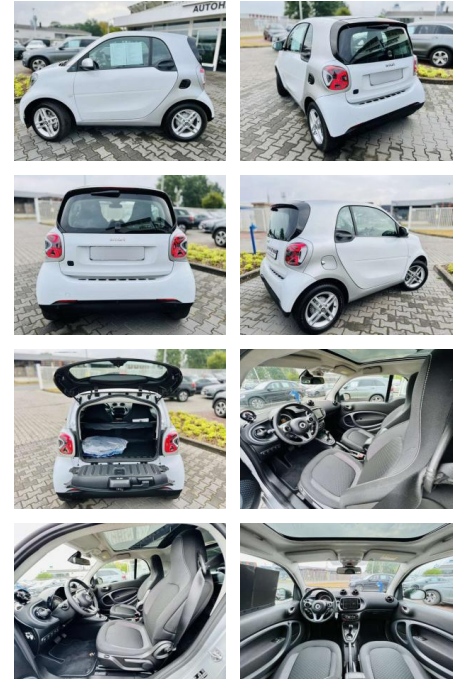

## Smart ForTwo EQ EXCLUSIV, Winter, LED,

AB97-E 7559 **Angebotsnr.:**

Erstzulassung:	Kilometer:	Farbe:	Leistung:	Kraftstoffart:
01.05.2021	13.780	Weiß	60 kW / 82 PS	Benzin

**PREIS**  
**16.130 €**