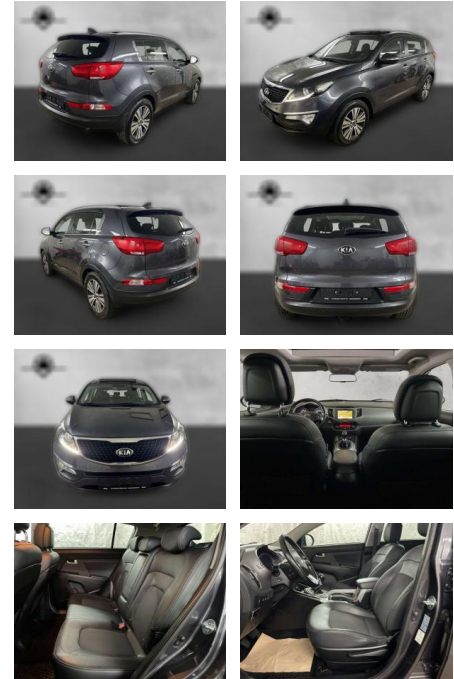

Kia Sportage 2.0 GDI Spirit Xenon Navi Pano

AP38-8954210 Angebotsnr.:

Erstzulassung:	Kilometer:	Farbe:	Leistung:	Kraftstoffart:
01.07.2015	100.000	Grau	122 kW / 166 PS	Benzin

PREIS
15.200 €

FINANZIERUNGSBEISPIEL