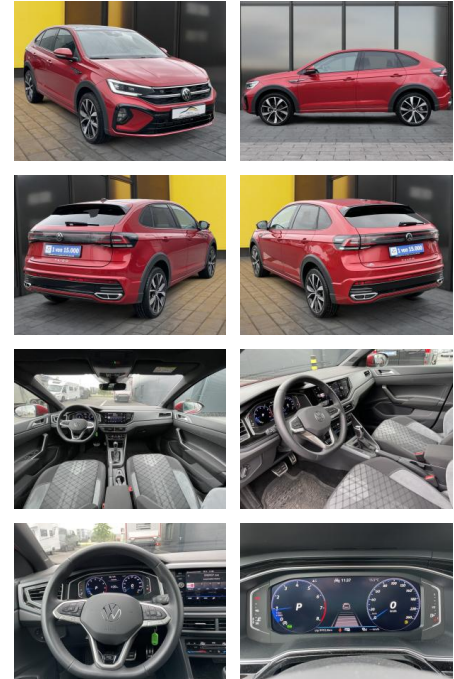

## Volkswagen Taigo 1.5 TSI R-Line Pano+LED+PDC+Kli...

AB19-EG1-99 Angebotsnr.:

Erstzulassung:	Kilometer:	Farbe:	Leistung:	Kraftstoffart:
04.01.2022	9.985	Rot	110 kW / 150 PS	Benzin

**PREIS**  
**27.470 €**