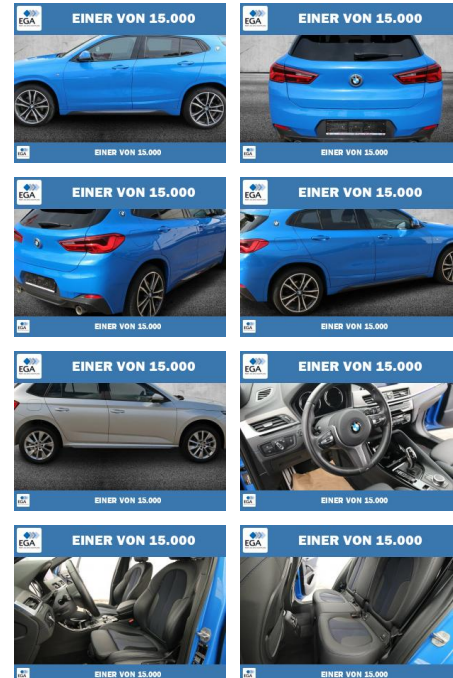

BMW X2 xDrive25d M Sport AHK+KAMERA+LED

PW01-65147-001 Angebotsnr.:

Erstzulassung:	Kilometer:	Farbe:	Leistung:	Kraftstoffart:
01.12.2019	109.618	Blau	170 kW / 231 PS	Diesel

PREIS	FINANZIERUNGSBEISPIEL	
29.730 €	Laufzeit: 72 Monate	Anzahlung: 25 %
	Basis-Finanzierung:**	Mtl. Rate:
	Zielraten-Finanzierung:**	236 €

* Basisfinanzierung: Anzahlung: 7.433 Euro, Laufzeit: 72 Monate, Nettodarlehen: 22.298 Euro, Gesamtbetrag: 34.406 Euro, Zinssätze: 6.78% Sollz. (gebunden), 6.99% eff.
 ** Zielratenfinanzierung: Anzahlung: 7.433 Euro, Laufzeit: 72 Monate, Nettodarlehen: 22.298 Euro, Zielrate: 14.865 Euro, Gesamtbetrag: 36.225 Euro, Zinssätze: 6.78% Sollz. (gebunden), 6.99% eff.,
 Vermittlung für: Santander Consumer Bank
 Repräsentatives Beispiel gem. § 17 Abs. 4 PAngV. Diese Finanzierungsangebote sind Beispiele. Gerne ermitteln wir für Sie Ihr individuelles Angebot.