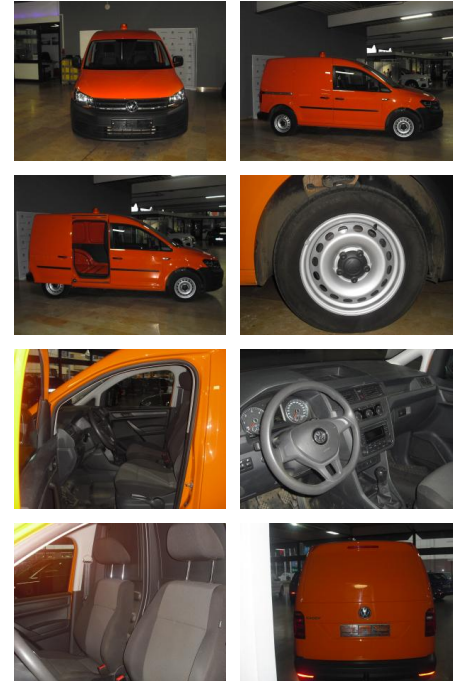

## Volkswagen Caddy 2.0 TDI BMT Kasten EcoProfi

AD34-#421

Angebotsnr.:

Erstzulassung:	Kilometer:	Farbe:	Leistung:	Kraftstoffart:	Verbr. komb.	CO2-Emission	CO2-Klasse (WLTP)
05.06.2019	94.500	Orange	55 kW / 75 PS	Diesel	124,0 l/100km	124 g/km	C