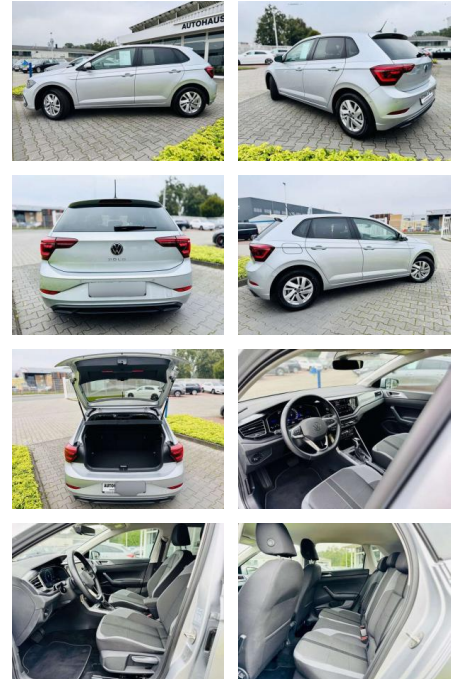

Volkswagen Polo 1,0 TSI STYLE, DSG, LED, SHZ, PT...

AB97-E 7546 **Angebotsnr.:**

Erstzulassung:	Kilometer:	Farbe:	Leistung:	Kraftstoffart:	Verbr. komb.	CO2-Emission	CO2-Klasse (WLTP)
01.06.2023	13.750	Silber	81 kW / 110 PS	Benzin	5,5 l/100km	126 g/km	D