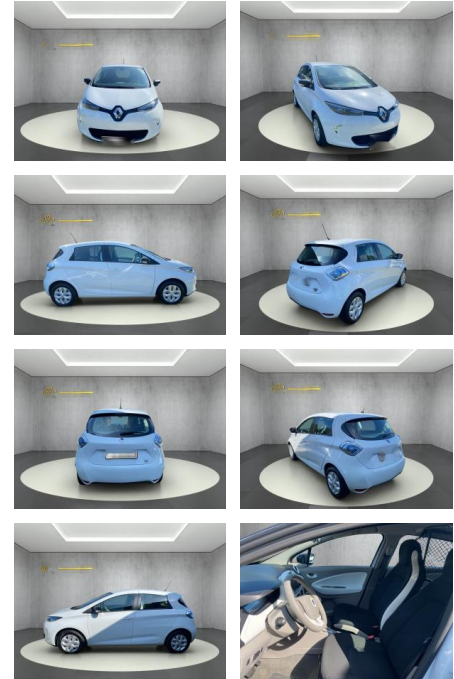

## Renault ZOE Cargo

WS04-671125 Angebotsnr.:

Erstzulassung:	Kilometer:	Farbe:	Leistung:	Kraftstoffart:	Reichweite elektr. (WLTP)
06.09.2020	30.580	Diverse	43 kW / 58 PS	Elektro	0 km

**PREIS**  
**16.640 €**