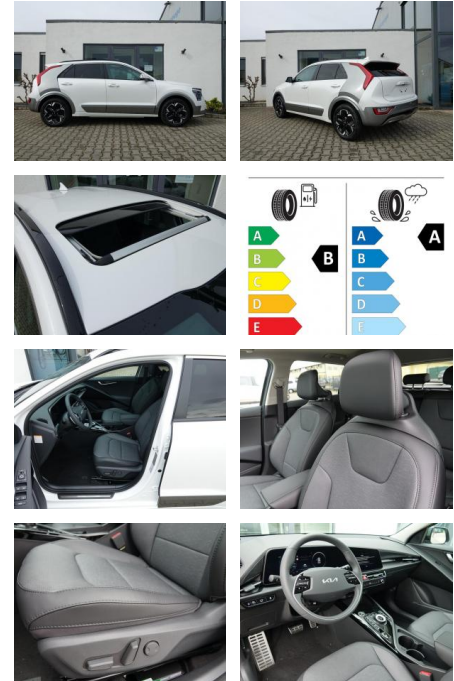

Kia Niro EV Inspiration VOLLAUSSTATTUNG!

KA08-NIRO_2544gebotsnr.:

Erstzulassung:	Kilometer:	Farbe:	Leistung:	Kraftstoffart:
01.03.2023	12.600		150 kW / 204 PS	Elektro

PREIS	FINANZIERUNGSBEISPIEL	
35.420 €	<p>Laufzeit: 72 Monate Anzahlung: 25 %</p> <p>Basis-Finanzierung:* Mtl. Rate:</p> <p>Zielraten-Finanzierung:** 281 €</p>	<p>* Basisfinanzierung: Anzahlung: 8.855 Euro, Laufzeit: 72 Monate, Nettodarlehen: 26.565 Euro, Gesamtbetrag: 40.991 Euro, Zinssätze: 6,78% Sollz. (gebunden), 6,99% eff.</p> <p>** Zielratenfinanzierung: Anzahlung: 8.855 Euro, Laufzeit: 72 Monate, Nettodarlehen: 26.565 Euro, Zielrate: 17.710 Euro, Gesamtbetrag: 43.157 Euro, Zinssätze: 6,78% Sollz. (gebunden), 6,99% eff.,</p> <p>Vermittlung für: Santander Consumer Bank Repräsentatives Beispiel gem. § 17 Abs. 4 PAngV. Diese Finanzierungsangebote sind Beispiele. Gerne ermitteln wir für Sie Ihr individuelles Angebot.</p>

Multimedia

- Radio
- el. Sitzverstellung
- Navigation mit Bildschirm
- MP3 Anschluss
- Head UP Display
- Bluetooth

Komfort

- Zentralverriegelung
- Bordcomputer

Interieur

- Multifunktionslenkrad
- el. Fensterheber
- Sitzheizung

Exterieur

- Leichtmetallfelgen
- metallic
- Schiebedach
- Nebelscheinwerfer
- Dachreling

Weiteres

- Lichtsensor
- elektrische Aussenspiegel
- Nichtraucher
- SOFORT lieferbar!!

- Preis versteht sich als Endpreis
- inklusive Überführung
- frei Düren! Es entstehen Ihnen keine Zusatzkosten!
- Wir beantworten JEDE Anfrage! Bitte schauen Sie hierzu auch in Ihren Spam/Junk-Mail-Ordner.
- (Manche E-Mail-Programme legen unsere Antwortmail dort ab.)
- Eine sehr ausführliche Ausstattungsbeschreibung sowie eine große Bildershow finden Sie auf unserer Homepage unter auto-kueck.de
- Hier ein Auszug der wichtigsten Ausstattungsmerkmale:
- Inspiration Ausstattung
- Snow White Pearl (Wert: 850 EUR)
- Option 2 Black-Design: C-Säule in Auroraschwarz Metallic (ABP) (Wert: 290 EUR)
- P1 Wärmepumpe: Wärmepumpe zur