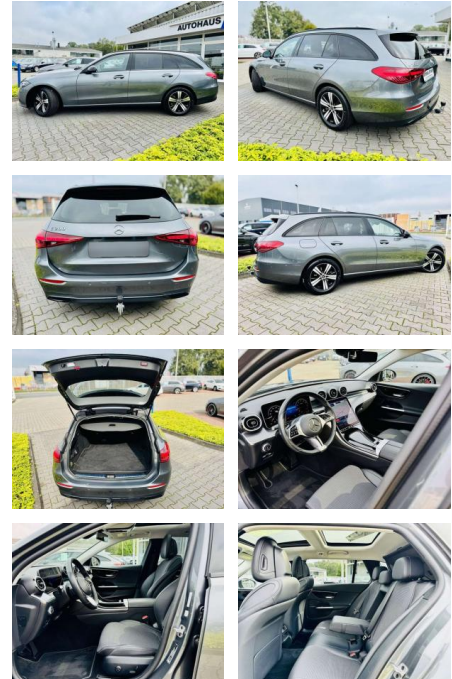

## Mercedes-Benz C 200 T AVANTG. NIGHT, Autom.,

AB97-E 7532 **Angebotsnr.:**

Erstzulassung:	Kilometer:	Farbe:	Leistung:	Kraftstoffart:	Verbr. komb.	CO2-Emission	CO2-Klasse (WLTP)
01.05.2023	33.615	Grau	150 kW / 204 PS	Benzin	6,6 l/100km	158 g/km	F

**PREIS**  
**39.810 €**