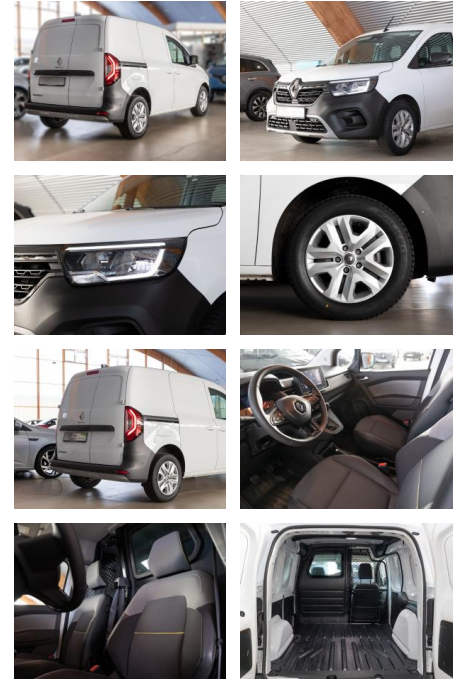

## Renault Kangoo Rapid Blue dCi 95 Extra Klima

RS04-15989 **Angebotsnr.:**

Erstzulassung:	Kilometer:	Farbe:	Leistung:	Kraftstoffart:	Verbr. komb.	CO2-Emission	CO2-Klasse (WLTP)
10.06.2021	43.549	Diverse	70 kW / 95 PS	Diesel	5,5 l/100km	145 g/km	E