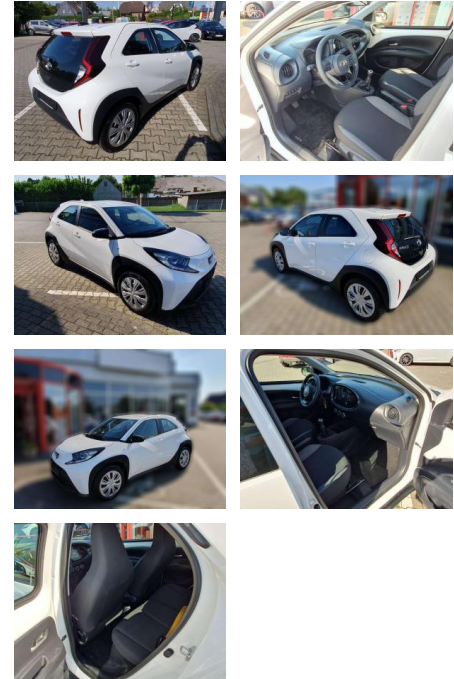

Toyota Aygo X Play

BG05-NR. 62_166 Gebotsnr.:

Erstzulassung:	Kilometer:	Farbe:	Leistung:	Kraftstoffart:	Verbr. komb.	CO2-Emission	CO2-Klasse (WLTP)
01.06.2023	9.900	Weiß	53 kW / 72 PS	Benzin	5,0 l/100km	114 g/km	C

- Anti-Blockiersystem ABS

Weiteres

- eCall Notrufsystem Zentralverriegelung
- Toyota Safety Sense Start-Stop-Automatik
- Rückfahrkamera mit Orientierungslinien
- Radio: Multimediasystem Toyota Touch
- LED-Tagfahrlicht Klimaanlage ABS mit EBD
- Abblendlichtautomatik Airbags: 6 Airbags
- Außenspiegel el. verstell- u. beheizbar
- Bremsleuchte
- dritte Bremslicht
- dynamisch Dachhimmel hellgrau
- Fahrradträger Vorbereitung Fensterheber elektrisch vorne Fernlicht Assistent (AHB) Follow-me-home-Funktion Frischluft und Pollenfilter Gepäckraumabdeckung Geschwindigkeitsbegrenzer Geschwindigkeitsregelanlage
- adaptiv ACC Getriebe: