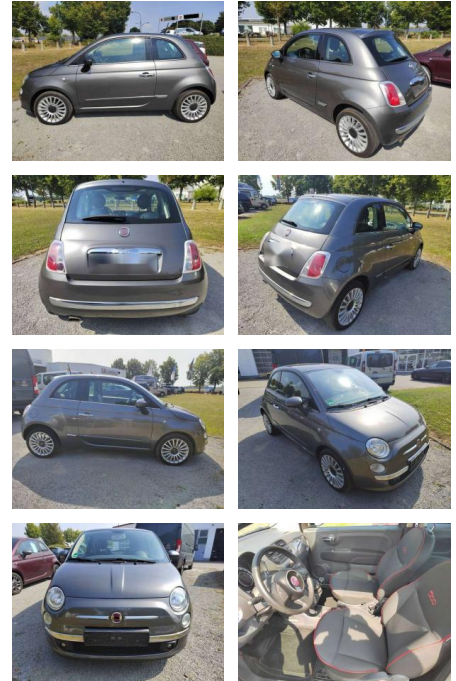

## Fiat 500 1.2 8V Lounge

AI03-5140

Angebotsnr.:

Erstzulassung:	Kilometer:	Farbe:	Leistung:	Kraftstoffart:
01.07.2015	77.357	Grau	51 kW / 69 PS	Benzin

**PREIS**  
**9.650 €**