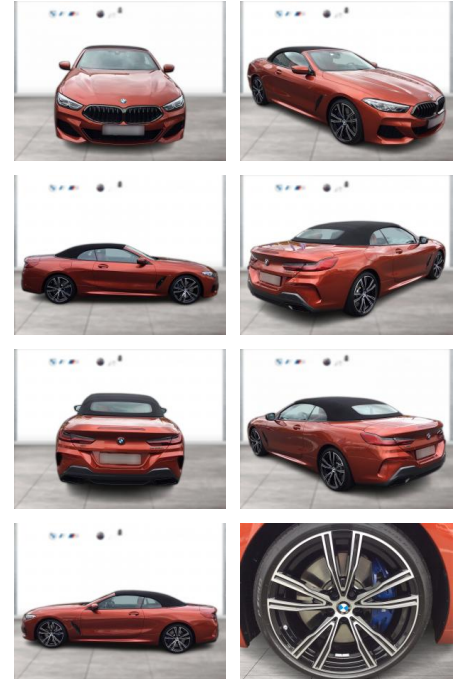

BMW M850i xDrive CABRIO LC PROF

WG05-209817 Angebotsnr.:

Erstzulassung:	Kilometer:	Farbe:	Leistung:	Kraftstoffart:
01.07.2020	21.600	Orange	390 kW / 530 PS	Benzin

PREIS
66.280 €

FINANZIERUNGSBEISPIEL

Laufzeit: 72 Monate Anzahlung: 25 %
Basis-Finanzierung:* Mtl. Rate:
Zielraten-Finanzierung:** **526 €**