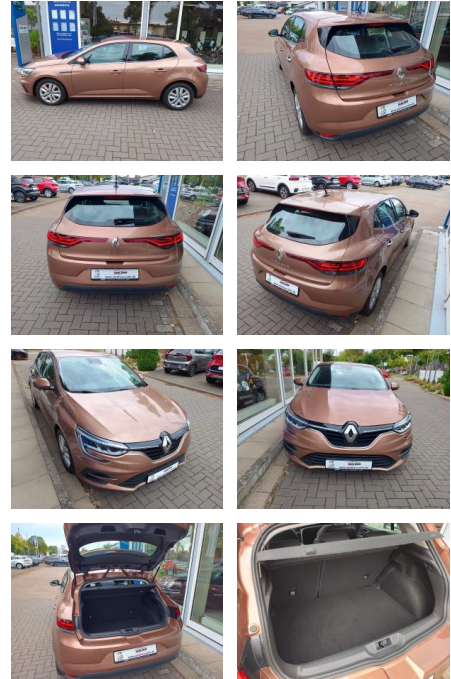

Renault Megane TCe 140 Zen 1.Hand GJR SHZ Navi P...

KJ00-KCJ2408 Angebot Nr.: 123456789

Erstzulassung:	Kilometer:	Farbe:	Leistung:	Kraftstoffart:
27.04.2021	71.795	Braun	104 kW / 141 PS	Benzin

PREIS
19.740 €