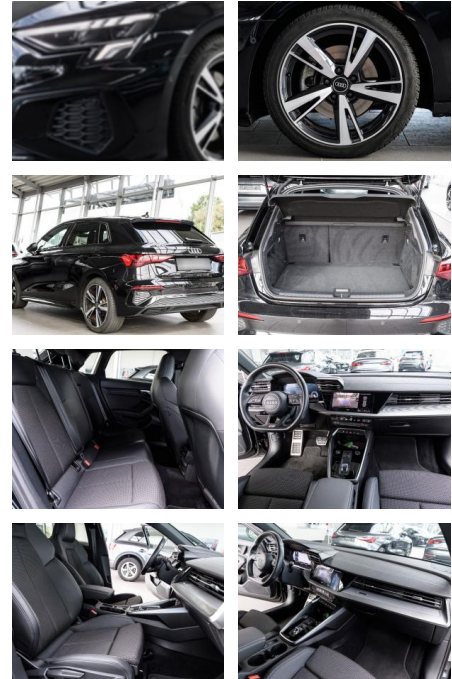

Audi A3 Sportback S-line +LED+NAV+KAMERA+APP

AS86-AZB298A - Angebotsnr.:

Erstzulassung:	Kilometer:	Farbe:	Leistung:	Kraftstoffart:
12.08.2021	32.700	Diverse	110 kW / 150 PS	Benzin

PREIS
32.000 €

FINANZIERUNGSBEISPIEL