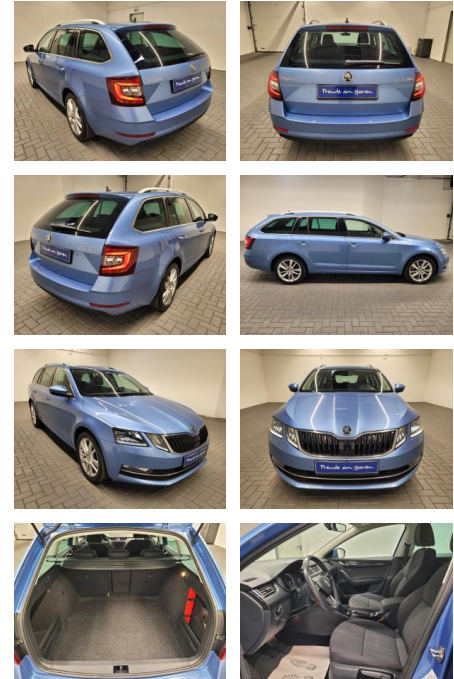

## Skoda Octavia "Combi Style LED/Navi/SHZ/PDC

AM35-29039 **Angebotsnr.:**

Erstzulassung:	Kilometer:	Farbe:	Leistung:	Kraftstoffart:
17.05.2019	66.000		140 kW / 190 PS	Benzin

**PREIS**  
**26.270 €**