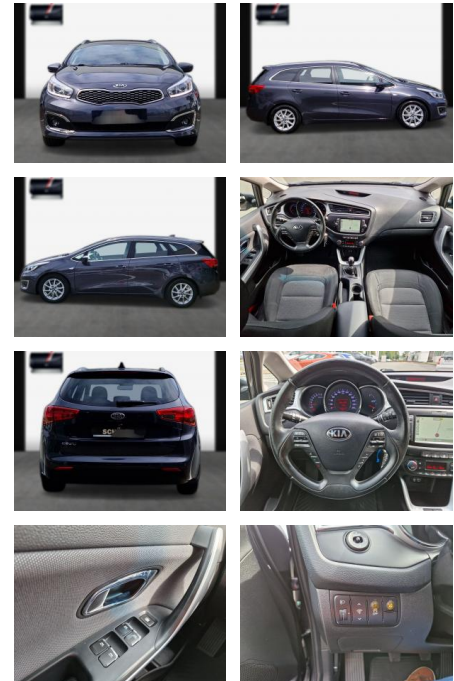

Kia cee'd Sporty Wagon Ceed Sportswagon

SA13-HL21386Angebotsnr.:

Erstzulassung:	Kilometer:	Farbe:	Leistung:	Kraftstoffart:
27.02.2017	92.800	Diverse	99 kW / 135 PS	Benzin

PREIS
12.520 €

FINANZIERUNGSBEISPIEL