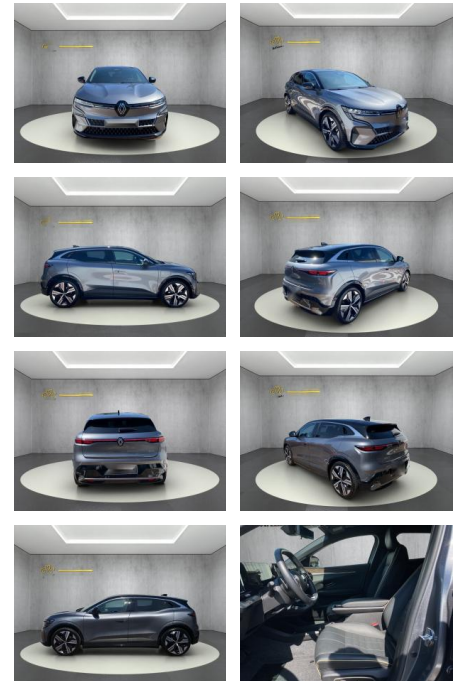

| Erstzulassung: | Kilometer: | Farbe: | Leistung: | Kraftstoffart: |
|----------------|------------|---------|-----------------|----------------|
| 14.10.2022 | 34.650 | Diverse | 160 kW / 218 PS | Elektro |