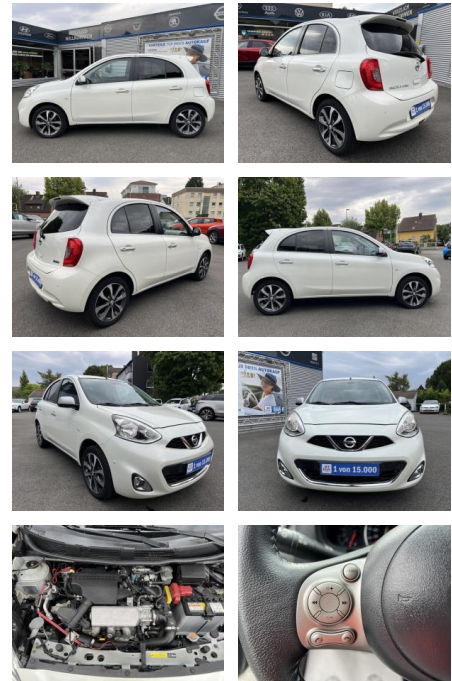

Nissan Micra 1.2 DIG-S N-TEC KLIMA*SHZG*NAVI*BTH...

AC00-U030044Angebotsnr.:

Erstzulassung:	Kilometer:	Farbe:	Leistung:	Kraftstoffart:
27.01.2017	42.100	Weiß	72 kW / 98 PS	Benzin

PREIS
12.170 €

FINANZIERUNGSBEISPIEL