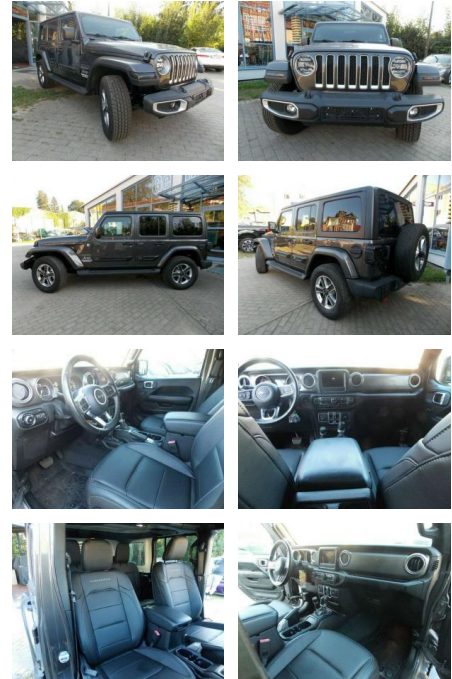

Jeep Wrangler 2.0 T-GDi Unlimited

AG32-1547423 **Angebotsnr.:**

Erstzulassung:	Kilometer:	Farbe:	Leistung:	Kraftstoffart:
01.10.2018	132.000	grau	200 kW / 272 PS	Benzin

PREIS
41.890 €

FINANZIERUNGSBEISPIEL

- Anti-Blockiersystem ABS

Weiteres

- Automatik
- Leder
- anthrazit
- 5-türig
- 3. Bremsleuchte
- Außentemperaturanzeige
- Differential-Sperre
- Rückleuchten LED
- Sonnenblende
- Spiegel automatisch abblendbar
- Farbmonitor für Navigationssystem
- abgedunkelte Scheiben im Fond
- Außenspiegel anklappbar
- Außenspiegel beheizbar
- AUX-In Anschluss
- Fahrersitz höhenverstellbar
- Keyless-Go