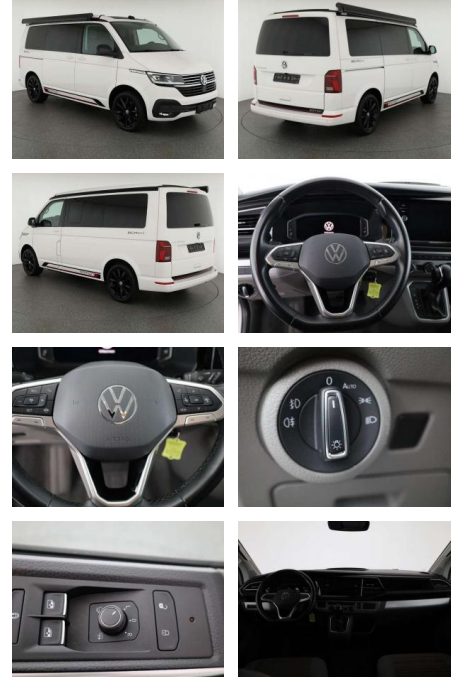

Volkswagen T6.1 California 2.0 TDI DSG Beach

AN07-MH10220 **Angebotsnr.:**

Erstzulassung:	Kilometer:	Farbe:	Leistung:	Kraftstoffart:	Verbr. komb.	CO2-Emission	CO2-Klasse (WLTP)
01.05.2021	60.000	Weiß	110 kW / 150 PS	Benzin	8,0 l/100km	211 g/km	G