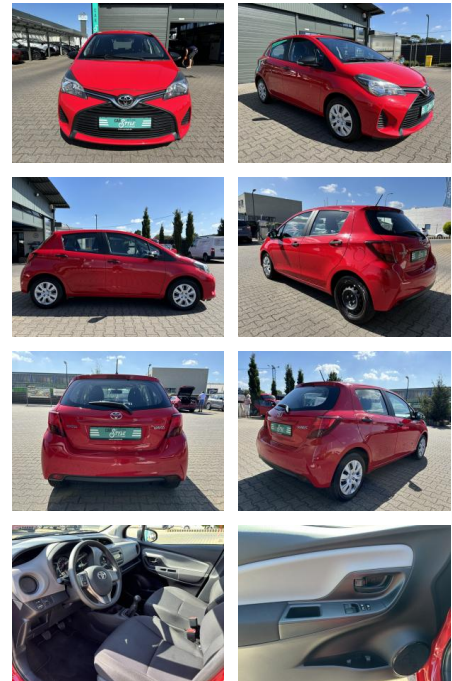

## Toyota Yaris 1.0 VVTi KLIMA TÜV PDC

CS01-KOMTOYOTA YARIS

Erstzulassung:	Kilometer:	Farbe:	Leistung:	Kraftstoffart:
16.11.2016	92.000	Rot	51 kW / 69 PS	Benzin

**PREIS**  
**9.930 €**