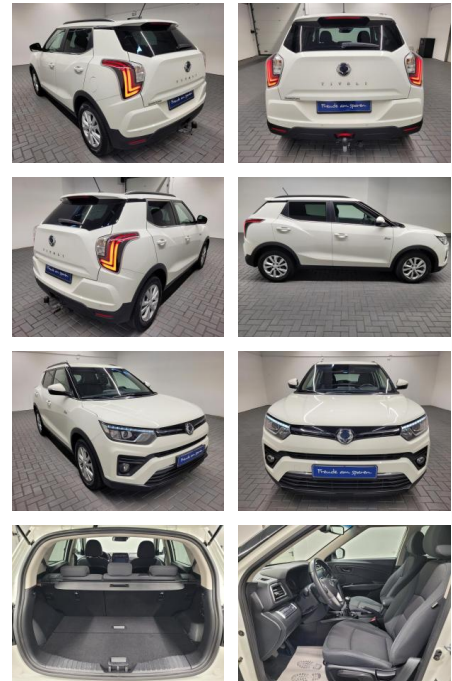

Ssangyong Tivoli Crystal Navi/AHK/PDC/SHZ/Tempom...

AM35-26484 **Angebotsnr.:**

Erstzulassung:	Kilometer:	Farbe:	Leistung:	Kraftstoffart:
09.06.2020	45.300		120 kW / 163 PS	Benzin

PREIS
20.760 €

FINANZIERUNGSBEISPIEL