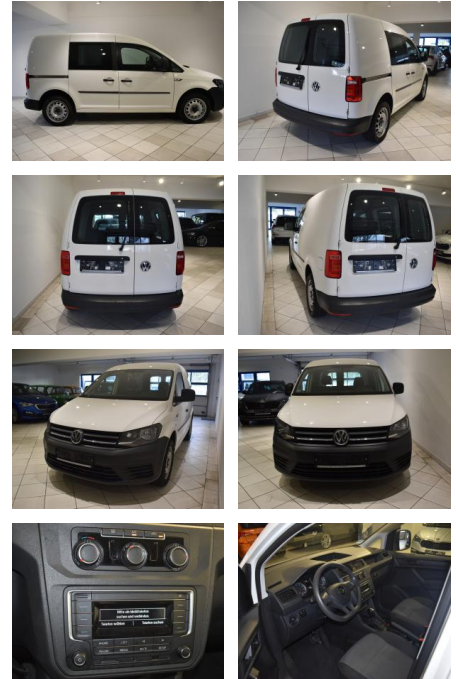

## Volkswagen Caddy 1.4 TSI DSG PDC Klima Tempomat

AH44-ATS6185Angebotsnr.:

| Erstzulassung: | Kilometer: | Farbe: | Leistung:      | Kraftstoffart: |
|----------------|------------|--------|----------------|----------------|
| 08.05.2019     | 88.105     | Weiß   | 92 kW / 125 PS | Benzin         |

**PREIS**  
**20.260 €**