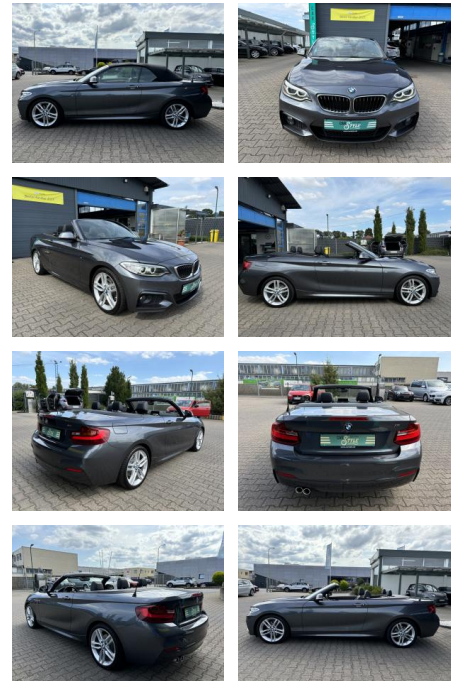

Ihr Ansprechpartner

Herr Günter Backes
E-Mail: info@toyota-backes.de
Telefon: 06721 41066

Autohaus Backes GmbH
Saarlandstraße 373 - 55411 Bingen am Rhein - Tel.: 06721 / 41066

BMW 225d M SPORT PAKET SHZ NAVI PDC HiFi

CS01-FO2407256 Angebotsnr.:

Erstzulassung:	Kilometer:	Farbe:	Leistung:	Kraftstoffart:
17.05.2016	87.500	grau	165 kW / 224 PS	Diesel

PREIS
23.830 €

FINANZIERUNGSBEISPIEL
 Laufzeit: 72 Monate Anzahlung: 25 %
 Basis-Finanzierung:* Mtl. Rate:
 Zielraten-Finanzierung:** **1.189 €**