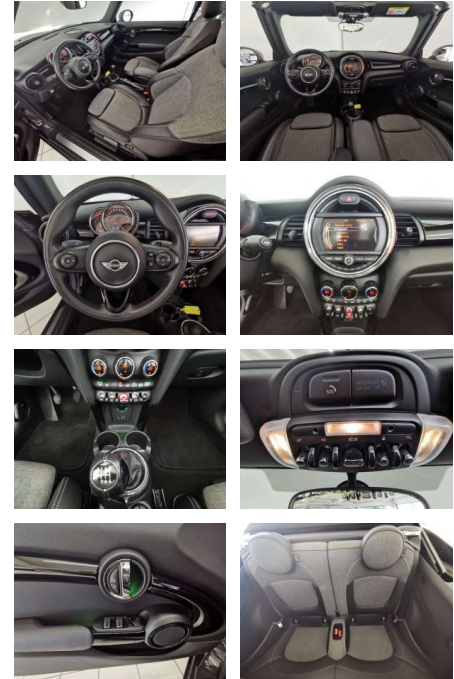

## MINI Cooper S Cabrio \*Chili\*LED\*PDC\*SHZ\*

HA14-61721 **Angebotsnr.:**

Erstzulassung:	Kilometer:	Farbe:	Leistung:	Kraftstoffart:	Verbr. komb.	CO2-Emission	CO2-Klasse (WLTP)
01.05.2017	42.058	Grau	141 kW / 192 PS	Benzin	6,0 l/100km	142 g/km	E

### Weiteres

- Ausstattung: Ambiente-Beleuchtung
- Armlehne Elektr. Fensterheber Elektr.
- Seitenspiegel Elektr. Seitenspiegel anklappbar Faltdach Lederlenkrad
- Lordosenstütze Sitzheizung
- Zentralverriegelung Bordcomputer
- Multifunktionslenkrad Servolenkung
- Bluetooth Freisprecheinrichtung
- Musikstreaming integriert
- Sprachsteuerung USB Sommerreifen
- Leichtmetallfelgen Tuner/Radio:
- Tuner/Radio Geschwindigkeitsregulierung:
- Tempomat Klimatisierung:
- 2-Zonen-Klimaautomatik