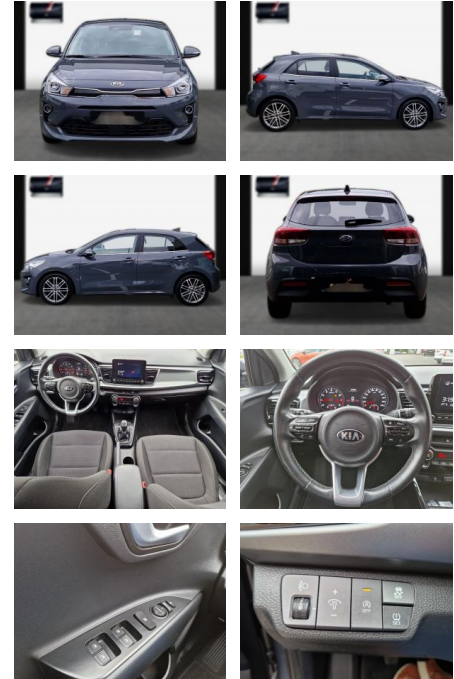

## Kia Rio Spirit/Navi/RFK/17"/Keyless

SA13-64640 **Angebotsnr.:**

Erstzulassung:	Kilometer:	Farbe:	Leistung:	Kraftstoffart:
06.09.2020	31.500	Diverse	74 kW / 101 PS	Benzin

**PREIS**  
**17.060 €**