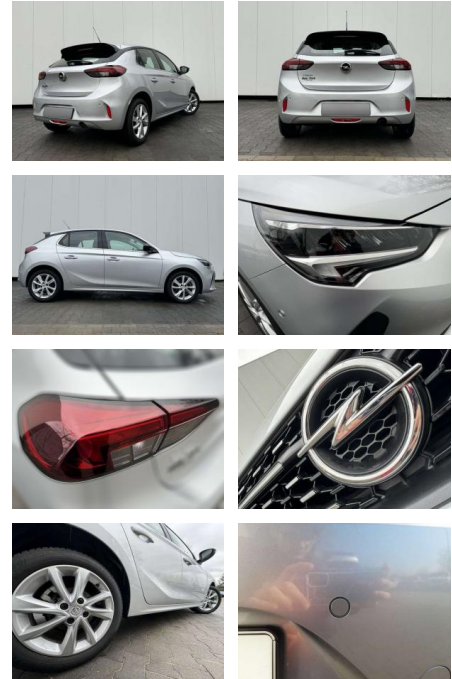

## Opel Corsa Corsa 1.2 Turbo Aut. Elegance

AP08-310774 **Angebotsnr.:**

Erstzulassung:	Kilometer:	Farbe:	Leistung:	Kraftstoffart:	Verbr. komb.	CO2-Emission	CO2-Klasse (WLTP)
01.01.2023	13.300	Silber	74 kW / 101 PS	Benzin	5,6 l/100km	127 g/km	D