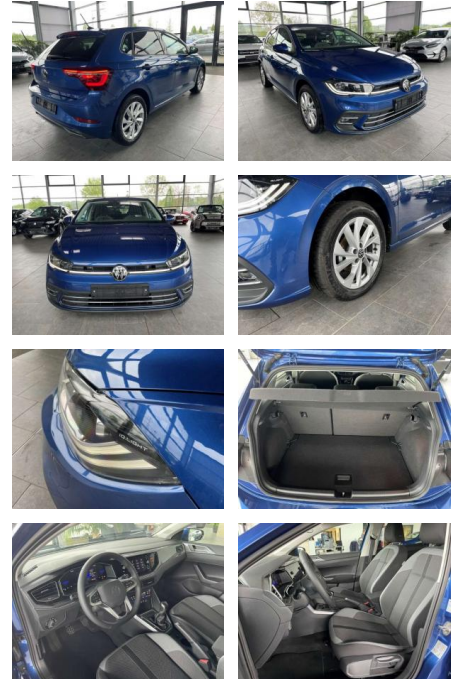

Ihr Ansprechpartner

Herr Matthias Diderich
E-Mail: info@toyota-backes.de
Telefon: 06721 41066

Autohaus Backes GmbH
Saarlandstraße 373 - 55411 Bingen am Rhein - Tel.: 06721 / 41066

Volkswagen Polo VI Style AHK LED ACC IQ Drive

AR35-F570 **Angebotsnr.:**

Erstzulassung:	Kilometer:	Farbe:	Leistung:	Kraftstoffart:	Verbr. komb.	CO2-Emission	CO2-Klasse (WLTP)
01.08.2023	5.500	Blau	70 kW / 95 PS	Benzin	5,5 l/100km	126 g/km	D

PREIS
21.360 €