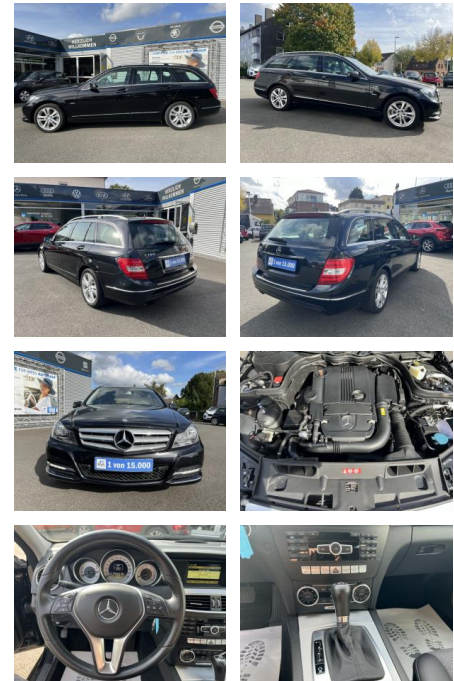

## Mercedes-Benz C 180 T BE AVANTGARDE AUTOMATIK\*KL...

AC00-1F91720 **Angebotsnr.:**

Erstzulassung:	Kilometer:	Farbe:	Leistung:	Kraftstoffart:
11.06.2012	105.000	Obsidianschwarz	115 kW / 156 PS	Benzin

**PREIS**  
**15.470 €**