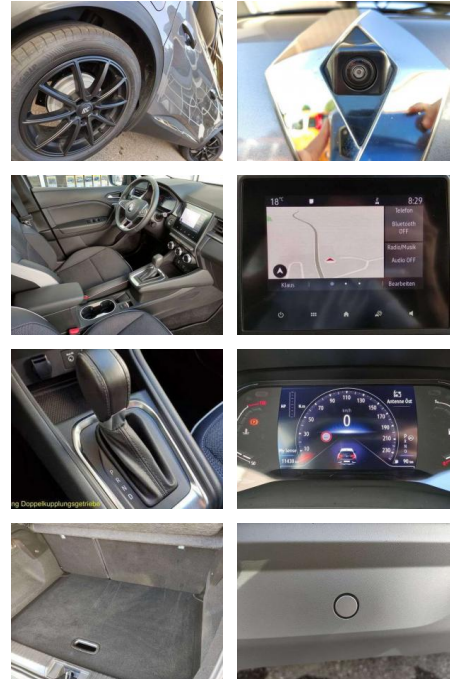

Renault Captur Captur TCe 140 EDC GPF

AP08-309605 **Angebotsnr.:**

Erstzulassung:	Kilometer:	Farbe:	Leistung:	Kraftstoffart:	Verbr. komb.	CO2-Emission	CO2-Klasse (WLTP)
01.09.2021	33.000	grau	103 kW / 140 PS	Benzin	6,0 l/100km	136 g/km	E

PREIS
21.580 €

FINANZIERUNGSBEISPIEL

Laufzeit: 72 Monate   Anzahlung: 25 %
Basis-Finanzierung:*   Mtl. Rate:
Zielraten-Finanzierung:** **171 €**

* Basisfinanzierung: Anzahlung: 5.395 Euro, Laufzeit: 72 Monate, Nettodarlehen: 16.185 Euro, Gesamtbetrag: 24.974 Euro, Zinssätze: 6,78% Sollz. (gebunden), 6,99% eff.
** Zielratenfinanzierung: Anzahlung: 5.395 Euro, Laufzeit: 72 Monate, Nettodarlehen: 16.185 Euro, Zielrate: 10.790 Euro, Gesamtbetrag: 26.294 Euro, Zinssätze: 6,78% Sollz. (gebunden), 6,99% eff.,

Vermittlung für: Santander Consumer Bank
Repräsentatives Beispiel gem. § 17 Abs. 4 PAngV. Diese Finanzierungsangebote sind Beispiele. Gerne ermitteln wir für Sie Ihr individuelles Angebot.

Ausstattung

Sicherheit

- Anti-Blockiersystem ABS

Weiteres

- Klimaautomatik Alufelgen 18 Zoll
- Ambientebeleuchtung Digitales Kombiinstrument DYNAMIC SELECT ECO Mode zur Reichweitenoptimierung
- Sch Einparkhilfe vorne und hinten
- Geschwindigkeits-Regelanlage (GRA)
- Getriebe: 7-Gang Doppelkupplungsgetriebe
- Isofix-Kindersitzbefestigung Beif.hint.
- Lenkrad in Lederoptik Lenkrad mit Schaltwippen Lichtsensor Keyless Access
- Schlüsselloser Schließ- und Starsys
- Multifunktionslenkrad Navigation
- Rückfahrkamera Sitze: Rücksitzbank umklappbar Tempopilot mit Geschwindigkeitsbegrenzer
- Verkehrszeichenerkennung
- Voll-LED-Scheinwerfer LED PURE VISION

- el.einstell-und beheizbar Airbags Fahrer
- Beifahr.
- Kopf.
- Seiten ABS mit el. Bremskraftverteilung (EBV) Räder: Notrad mit Wagenheber
- LED-Rückleuchten Standard Lenkrad höhen- und tiefenverstellbar
- Tagfahrlicht Sitze: Fahrersitz höhenverstellbar Wegfahrsperre
- Zentralverriegelung mit Funkfernbedienu
- eCall-Notrufsystem Servolenkung
- Reifendruckkontrollsystem
- Ottopartikelfilter Mittelkonsole
- Becherhalter
- Armlehne Sitzheizung pro Sitz 295 Euro
- Aufpreis Ihnen Ihr neues Auto auch bis zu Ihrer Haustüre. :-
- Anhängerkupplung (Preis auf Anfrage) - Sitzheizung pro Sitz 295
- - Mailling - anrufen - kennenlernen - vertrauen Finanzierung und Leasing: -