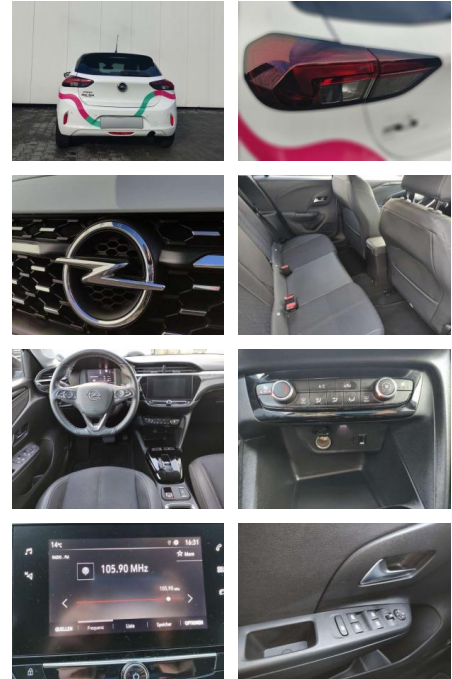

## Opel Corsa Corsa 1.2 Turbo Aut. Elegance

AP08-310126 **Angebotsnr.:**

Erstzulassung:	Kilometer:	Farbe:	Leistung:	Kraftstoffart:	Verbr. komb.	CO2-Emission	CO2-Klasse (WLTP)
01.09.2022	14.150	Weiß	74 kW / 101 PS	Benzin	5,6 l/100km	127 g/km	D

### Weiteres

- volldigitales Kombiinstrument
- Touchscreen Display LED-Scheinwerfer
- Adaptives Bremslicht Fernlichtassistent
- 16" Leichtmetallfelgen Klimaanlage Sitz:
- Sitzheizung vorn Einparkhilfe vorn und hinten
- Geschwindigkeitsregler Spur- und Spurhalte-Assistent
- Multifunktions-Lederlenkrad Radio:
- Multimedia Radio mit 7"- Touchscr
- Radiozubehör: DAB-Tuner (DAB+fähig)
- Innenspiegel automatisch abblendbar
- Außenspiegel elek. verstellb. u. beh.(2) Toter-Winkel-Warner
- Getriebe: 8-Stufen-Automatikgetriebe