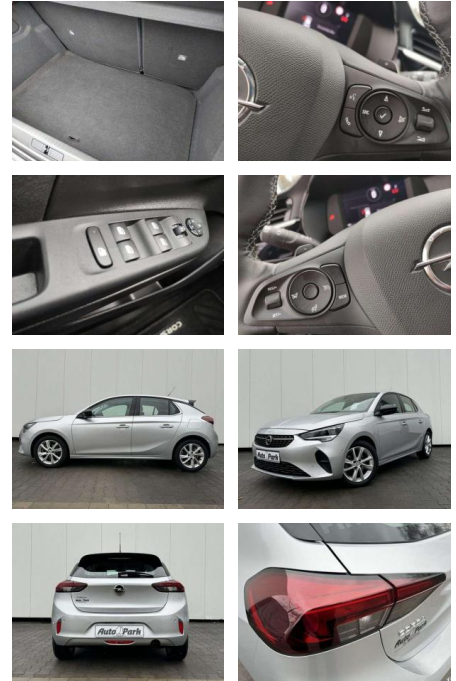

Opel Corsa Corsa 1.2 Turbo Aut. Elegance

AP08-310697 **Angebotsnr.:**

Erstzulassung:	Kilometer:	Farbe:	Leistung:	Kraftstoffart:	Verbr. komb.	CO2-Emission	CO2-Klasse (WLTP)
01.01.2023	4.900	Silber	74 kW / 101 PS	Benzin	5,6 l/100km	127 g/km	D

- Anti-Blockiersystem ABS

Multimedia

- Radio

Weiteres

- volldigitales Kombiinstrument
- Touchscreen Display LED-Scheinwerfer
- Adaptives Bremslicht Fernlichtassistent
- 16" Leichtmetallfelgen Klimaanlage Sitz:
- Sitzheizung vorn Einparkhilfe vorn und hinten
- Geschwindigkeitsregler Spur- und Spurhalte-Assistent
- Multifunktions-Lederlenkrad Radio:
- Multimedia Radio mit 7"- Touchscr
- Radiozubehör: DAB-Tuner (DAB+fähig)
- Innenspiegel automatisch abblendbar
- Außenspiegel elek. verstellb. u. beh.(2) Toter-Winkel-Warner
- Getriebe: 8-Stufen-Automatikgetriebe