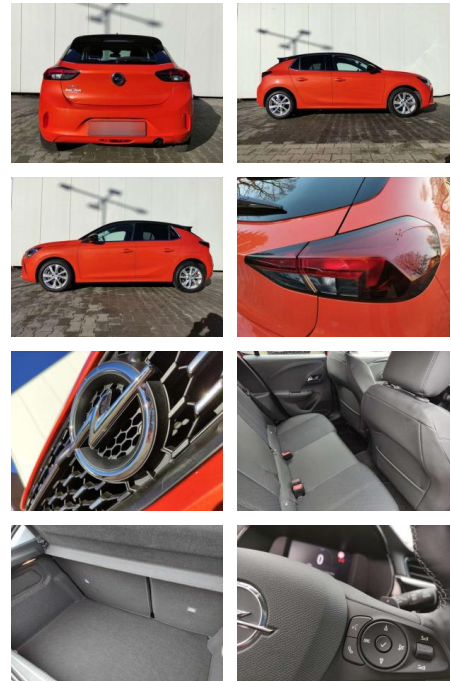

Opel Corsa Corsa 1.2 Turbo Aut. Elegance

AP08-310742 Angebotsnr.:

Erstzulassung:	Kilometer:	Farbe:	Leistung:	Kraftstoffart:	Verbr. komb.	CO2-Emission	CO2-Klasse (WLTP)
01.02.2023	11.000		74 kW / 101 PS	Benzin	5,6 l/100km	127 g/km	D

- Anti-Blockiersystem ABS

Multimedia

- Radio

Weiteres

- volldigitales Kombiinstrument
- Touchscreen Display LED-Scheinwerfer
- Adaptives Bremslicht Fernlichtassistent
- 16" Leichtmetallfelgen Klimaanlage Sitz:
- Sitzheizung vorn Einparkhilfe vorn und hinten
- Geschwindigkeitsregler Spur- und Spurhalte-Assistent
- Multifunktions-Lederlenkrad Radio:
- Multimedia Radio mit 7"- Touchscr
- Radiozubehör: DAB-Tuner (DAB+fähig)
- Innenspiegel automatisch abblendbar
- Außenspiegel elek. verstellb. u. beh.(2) Toter-Winkel-Warner
- Getriebe: 8-Stufen-Automatikgetriebe