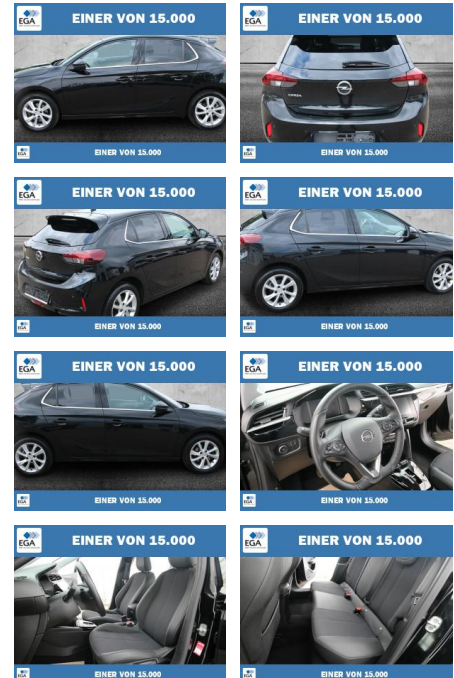

## Opel Corsa 1.2 Turbo Automatik Elegance LED

PW01-55110-007 Angebotsnr.:

Erstzulassung:	Kilometer:	Farbe:	Leistung:	Kraftstoffart:
01.01.2023	61.440	Schwarz	74 kW / 101 PS	Benzin

PREIS	FINANZIERUNGSBEISPIEL	
<b>17.990 €</b>	Laufzeit: 72 Monate	Anzahlung: 25 %
	Basis-Finanzierung:**	Mtl. Rate:
	Zielraten-Finanzierung:**	<b>143 €</b>