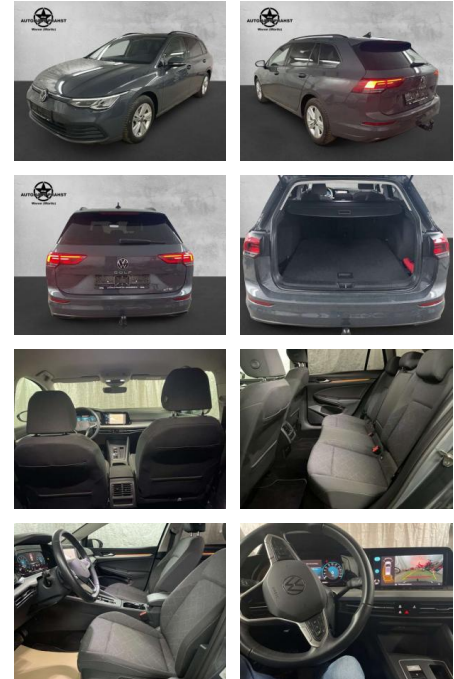

Volkswagen Golf VIII 1.5eTSI DSG Life LED Navi

AP38-3079810 Angebotsnr.:

Erstzulassung:	Kilometer:	Farbe:	Leistung:	Kraftstoffart:	Verbr. komb.	CO2-Emission	CO2-Klasse (WLTP)
01.04.2023	36.100	Grau	96 kW / 131 PS	Benzin	6,0 l/100km	136 g/km	E