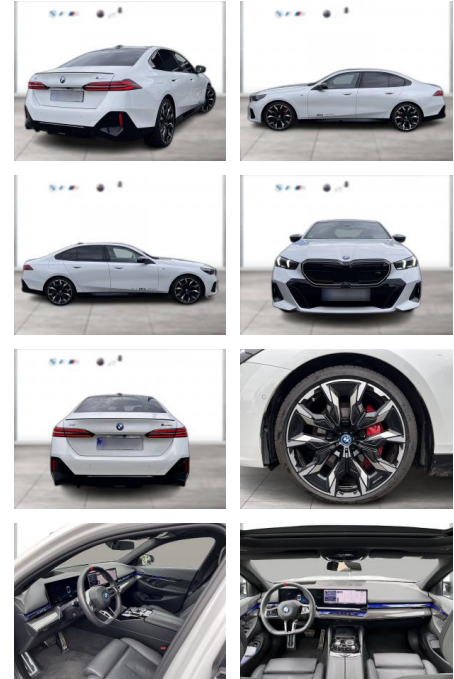

BMW i5 M60 xDrive Limousine Sport Pro UPE

WG05-251987 Angebotsnr.:

Erstzulassung:	Kilometer:	Farbe:	Leistung:	Kraftstoffart:
01.11.2023	19.428	Weiß	442 kW / 601 PS	Elektro

PREIS
82.760 €

FINANZIERUNGSBEISPIEL