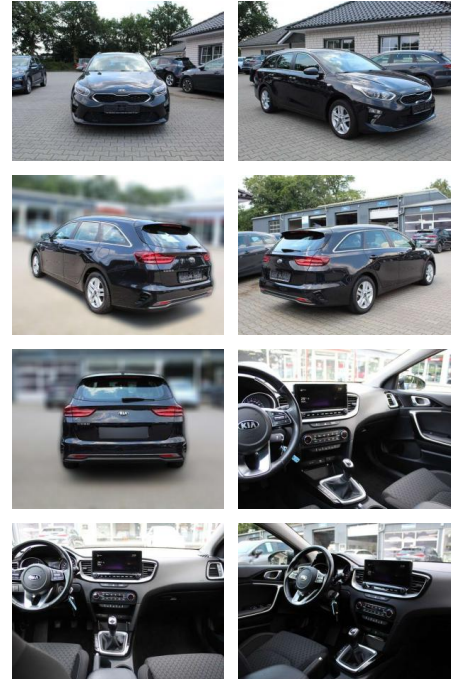

## Kia cee'd / Ceed Ceed Sportswagon 1.6 CRDi

SA14-057993 **Angebotsnr.:**

Erstzulassung:	Kilometer:	Farbe:	Leistung:	Kraftstoffart:	Verbr. komb.	CO2-Emission	CO2-Klasse (WLTP)
01.02.2020	114.820	Schwarz	100 kW / 136 PS	Benzin	4,2 l/100km	109 g/km	C

**PREIS**  
**16.130 €**