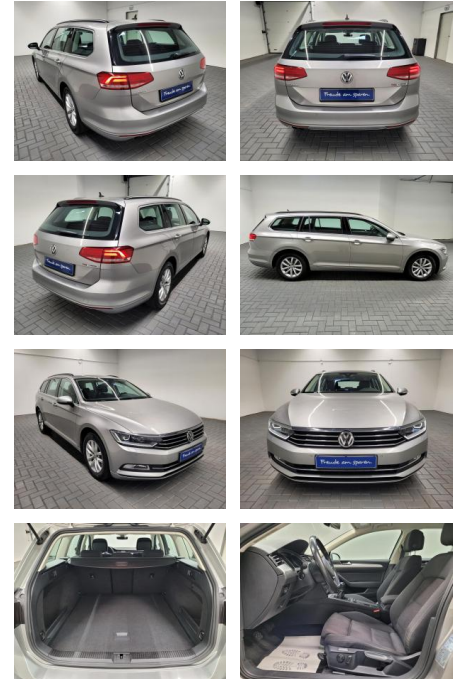

Volkswagen Passat Variant "LED/Navi/AHK/SHZ/PDC

AM35-26205 **Angebotsnr.:**

Erstzulassung:	Kilometer:	Farbe:	Leistung:	Kraftstoffart:
24.09.2015	89.980		132 kW / 179 PS	Benzin

PREIS
22.020 €

FINANZIERUNGSBEISPIEL