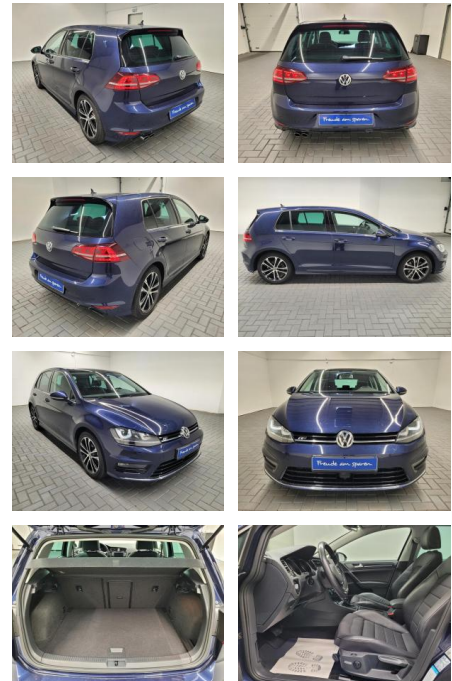

Volkswagen Golf VII Highline R-Line Bi-Xenon/ACC

AM35-26231 **Angebotsnr.:**

Erstzulassung:	Kilometer:	Farbe:	Leistung:	Kraftstoffart:
01.03.2016	89.750		110 kW / 150 PS	Benzin

PREIS
22.630 €

FINANZIERUNGSBEISPIEL
Laufzeit: 72 Monate Anzahlung: 25 %
Basis-Finanzierung:* Mtl. Rate:
Zielraten-Finanzierung:** **180 €**